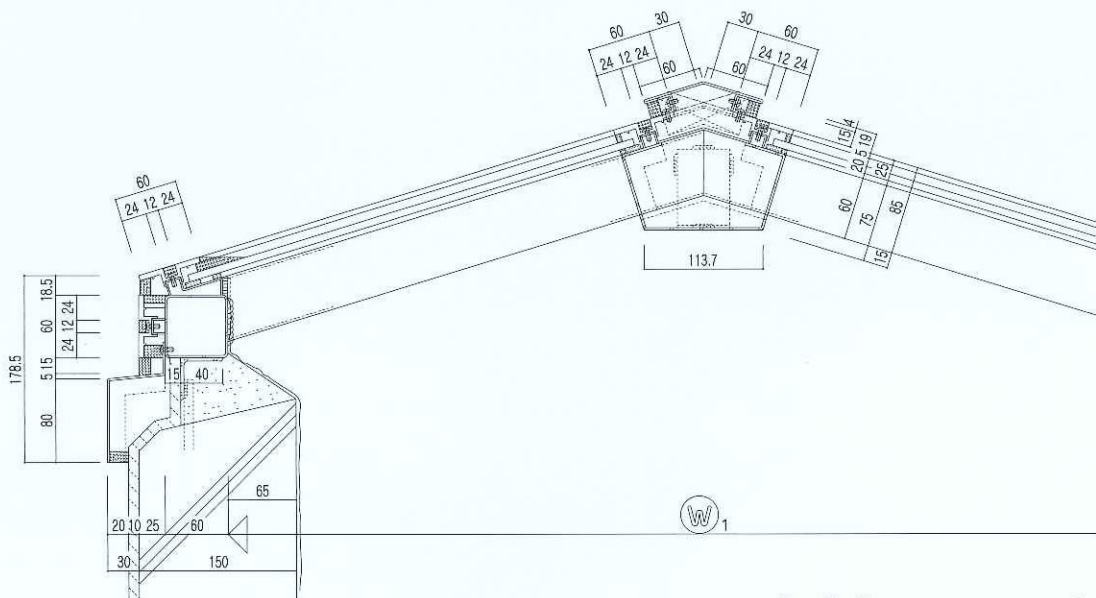

3連窓(フラッシュパネル)

- ・つうきくんはスムーズな開閉操作のできる自然換気、自然排煙の二つの機能を持つハッチです。
- ・開閉時のショックもやさしく、ガラスの組み込みを可能にし、室内に自然光をとり入れ省エネ効果に最適です。
- ・単窓はもとより縦連窓、横連窓とご希望に応じて設置できます。

3連窓(ガラス入り)

ガラス入り

つうきくん断面詳細図

フラッシュパネル

ひかりくん断面詳細図

両流れ・片流れタイプ

図 概図

鉛直断面

水平断面

多角形・箱タイプ

姿図

鉛直断面

アーチタイプ

姿図

鉛直断面