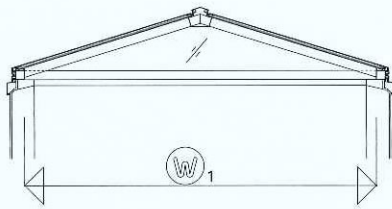

3連窓(フラッシュパネル)

- ・つうきくんはスムーズな開閉操作のできる自然換気、自然排煙の二つの機能を持つハッチです。
- ・開閉時のショックもやさしく、ガラスの組み込みを可能にし、室内に自然光をとり入れ省エネ効果に最適です。
- ・単窓はもとより縦連窓、横連窓とご希望に応じて設置できます。

3連窓(ガラス入り)

ガラス入り

つうきくん断面詳細図

フラッシュパネル

ひかりくん断面詳細図

両流れ・片流れタイプ

図 概図

鉛直断面

水平断面

多角形・箱タイプ

姿図

鉛直断面

アーチタイプ

姿図