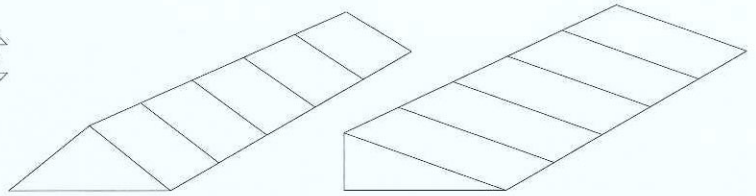

3連窓(フラッシュパネル)

- ・つうきくんはスムーズな開閉操作のできる自然換気、自然排煙の二つの機能を持つハッチです。
- ・開閉時のショックもやさしく、ガラスの組み込みを可能にし、室内に自然光をとり入れ省エネ効果に最適です。
- ・単窓はもとより縦連窓、横連窓とご希望に応じて設置できます。

3連窓(ガラス入り)

ガラス入り

つうきくん断面詳細図

フラッシュパネル

ひかりくん断面詳細図

両流れ・片流れタイプ

図 概図

鉛直断面

水平断面

多角形・箱タイプ

姿図

鉛直断面

アーチタイプ

姿図

鉛直断面