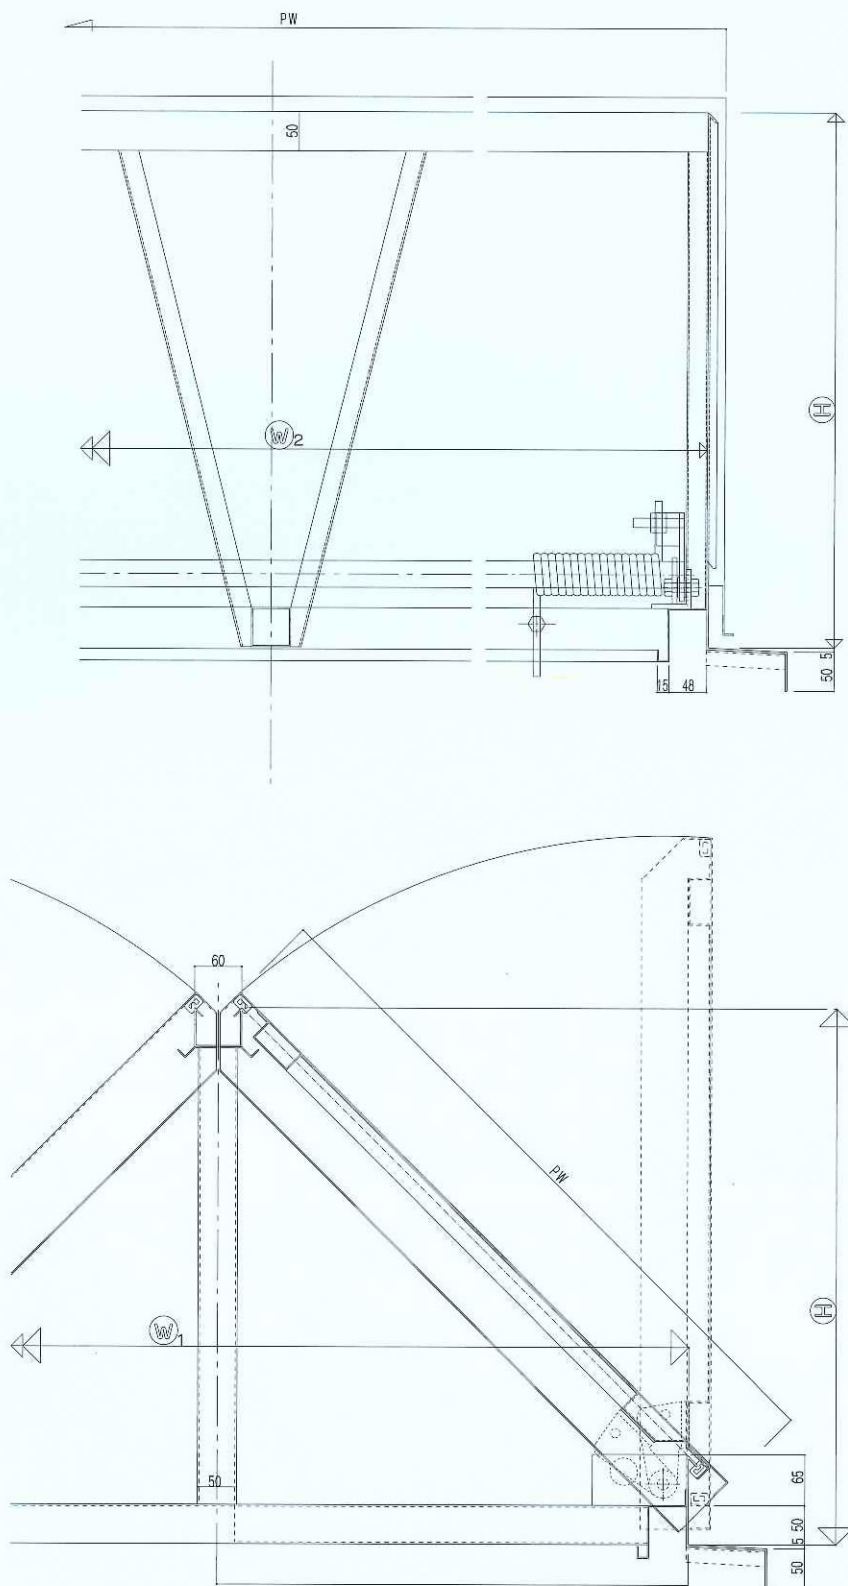

3連窓(フラッシュパネル)

- ・つうきくんはスムーズな開閉操作のできる自然換気、自然排煙の二つの機能を持つハッチです。
- ・開閉時のショックもやさしく、ガラスの組み込みを可能にし、室内に自然光をとり入れ省エネ効果に最適です。
- ・単窓はもとより縦連窓、横連窓とご希望に応じて設置できます。

3連窓(ガラス入り)

ガラス入り

つうきくん断面詳細図

フラッシュパネル

ひかりくん断面詳細図

両流れ・片流れタイプ

図 概図

鉛直断面

水平断面

多角形・箱タイプ

姿図

鉛直断面

アーチタイプ

姿図

鉛直断面