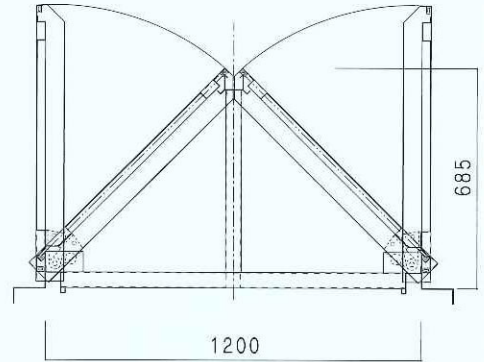

3連窓(フラッシュパネル)

- ・つうきくんはスムーズな開閉操作のできる自然換気、自然排煙の二つの機能を持つハッチです。
- ・開閉時のショックもやさしく、ガラスの組み込みを可能にし、室内に自然光をとり入れ省エネ効果に最適です。
- ・単窓はもとより縦連窓、横連窓とご希望に応じて設置できます。

3連窓(ガラス入り)

ガラス入り

つうきくん断面詳細図

フラッシュパネル

ひかりくん断面詳細図

両流れ・片流れタイプ

図 概図

鉛直断面

水平断面

多角形・箱タイプ

姿図

鉛直断面

アーチタイプ

姿図

鉛直断面