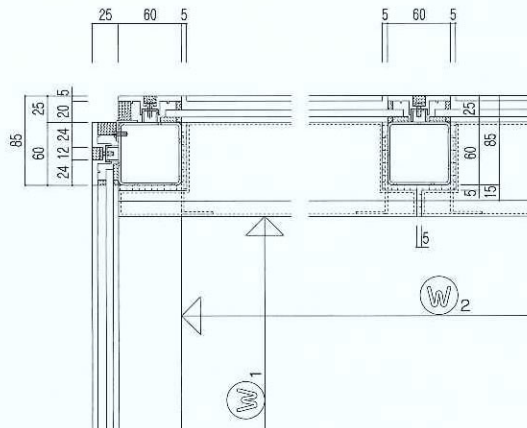

3連窓(フラッシュパネル)

- ・つうきくんはスムーズな開閉操作のできる自然換気、自然排煙の二つの機能を持つハッチです。
- ・開閉時のショックもやさしく、ガラスの組み込みを可能にし、室内に自然光をとり入れ省エネ効果に最適です。
- ・単窓はもとより縦連窓、横連窓とご希望に応じて設置できます。

3連窓(ガラス入り)

ガラス入り

つうきくん断面詳細図

フラッシュパネル

ひかりくん断面詳細図

両流れ・片流れタイプ

図 概図

鉛直断面

水平断面

多角形・箱タイプ

姿図

鉛直断面

アーチタイプ

姿図

鉛直断面