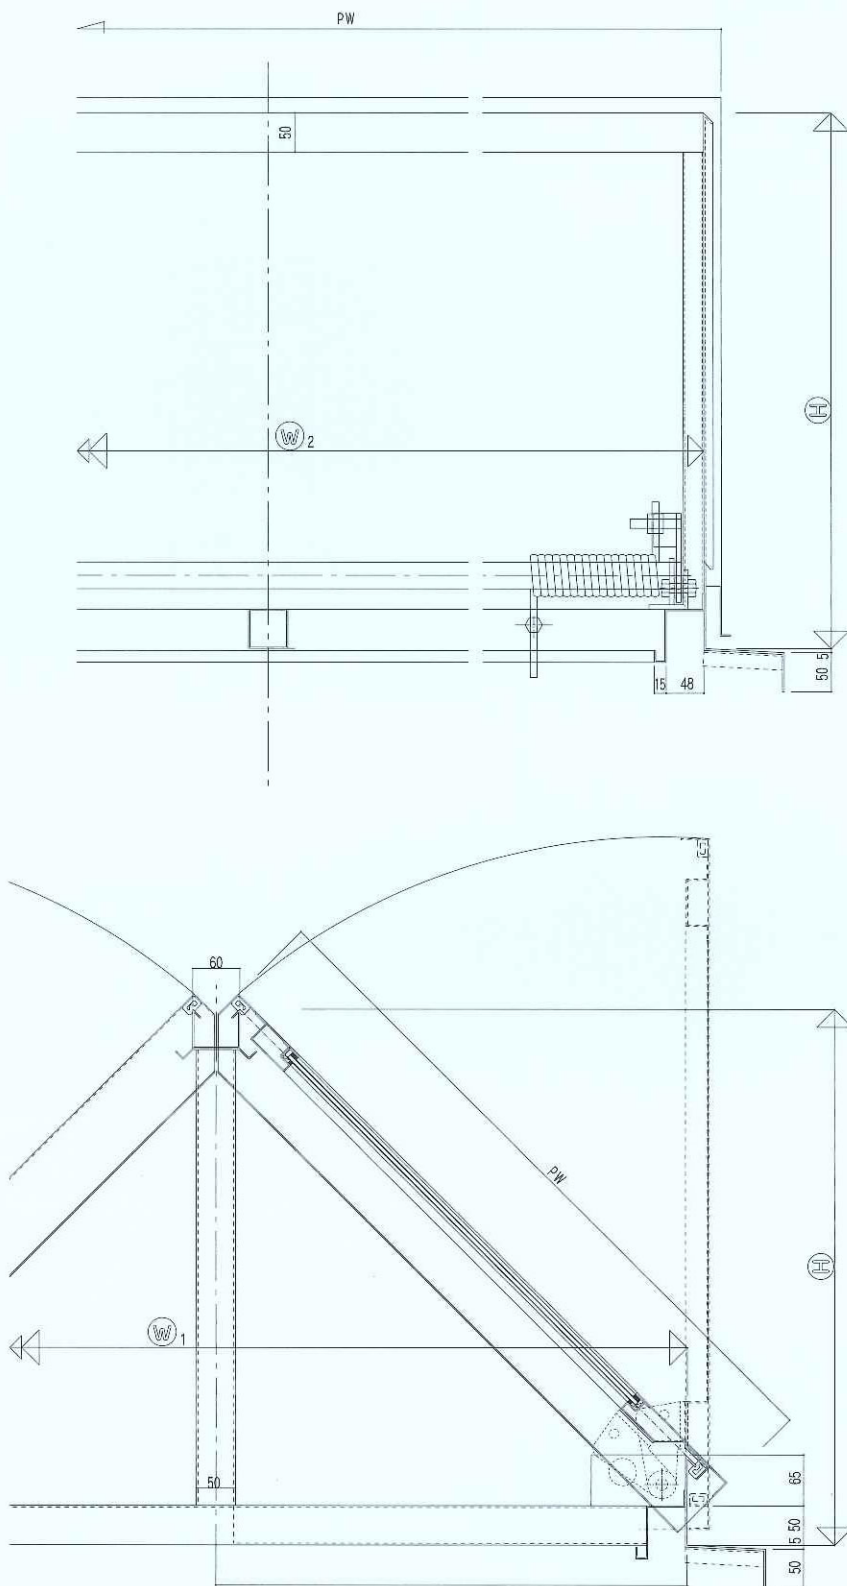

3連窓(フラッシュパネル)

- ・つうきくんはスムーズな開閉操作のできる自然換気、自然排煙の二つの機能を持つハッチです。
- ・開閉時のショックもやさしく、ガラスの組み込みを可能にし、室内に自然光をとり入れ省エネ効果に最適です。
- ・単窓はもとより縦連窓、横連窓とご希望に応じて設置できます。

3連窓(ガラス入り)

ガラス入り

つうきくん断面詳細図

フラッシュパネル

ひかりくん断面詳細図

両流れ・片流れタイプ

図 概図

鉛直断面

水平断面

多角形・箱タイプ

姿図

鉛直断面

アーチタイプ

姿図

鉛直断面