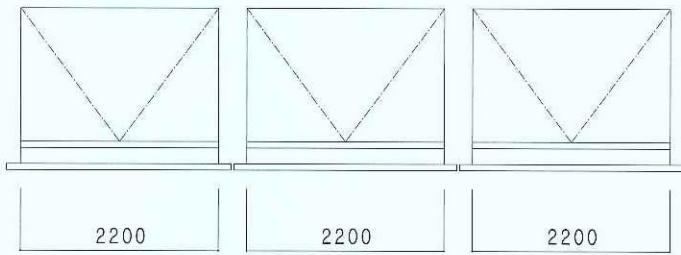

3連窓(フラッシュパネル)

- ・つうきくんはスムーズな開閉操作のできる自然換気、自然排煙の二つの機能を持つハッチです。
- ・開閉時のショックもやさしく、ガラスの組み込みを可能にし、室内に自然光をとり入れ省エネ効果に最適です。
- ・単窓はもとより縦連窓、横連窓とご希望に応じて設置できます。

3連窓(ガラス入り)

ガラス入り

つうきくん断面詳細図

フラッシュパネル

ひかりくん断面詳細図

両流れ・片流れタイプ

図 概図

鉛直断面

水平断面

多角形・箱タイプ

姿図

鉛直断面

アーチタイプ

姿図

鉛直断面