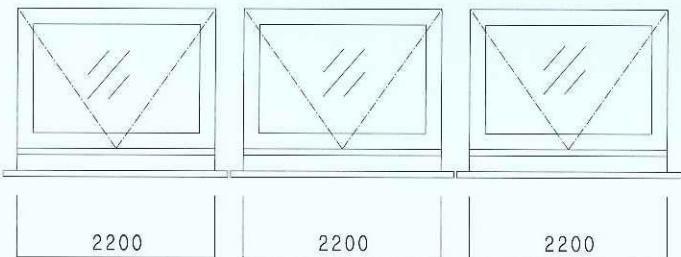

3連窓(フラッシュパネル)

- ・つうきくんはスムーズな開閉操作のできる自然換気、自然排煙の二つの機能を持つハッチです。
- ・開閉時のショックもやさしく、ガラスの組み込みを可能にし、室内に自然光をとり入れ省エネ効果に最適です。
- ・単窓はもとより縦連窓、横連窓とご希望に応じて設置できます。

3連窓(ガラス入り)

ガラス入り

つうきくん断面詳細図

フラッシュパネル

ひかりくん断面詳細図

両流れ・片流れタイプ

図 概図

鉛直断面

水平断面

多角形・箱タイプ

姿図

鉛直断面

アーチタイプ

姿図

鉛直断面