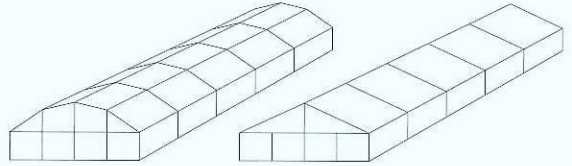

3連窓(フラッシュパネル)

- ・つうきくんはスムーズな開閉操作のできる自然換気、自然排煙の二つの機能を持つハッチです。
- ・開閉時のショックもやさしく、ガラスの組み込みを可能にし、室内に自然光をとり入れ省エネ効果に最適です。
- ・単窓はもとより縦連窓、横連窓とご希望に応じて設置できます。

3連窓(ガラス入り)

ガラス入り

つうきくん断面詳細図

フラッシュパネル

ひかりくん断面詳細図

両流れ・片流れタイプ

図 概図

鉛直断面

水平断面

多角形・箱タイプ

姿図

鉛直断面

アーチタイプ

姿図

鉛直断面