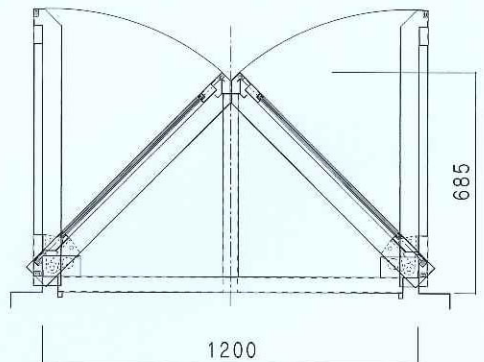

3連窓(フラッシュパネル)

- ・つうきくんはスムーズな開閉操作のできる自然換気、自然排煙の二つの機能を持つハッチです。
- ・開閉時のショックもやさしく、ガラスの組み込みを可能にし、室内に自然光をとり入れ省エネ効果に最適です。
- ・単窓はもとより縦連窓、横連窓とご希望に応じて設置できます。

3連窓(ガラス入り)

ガラス入り

つうきくん断面詳細図

フラッシュパネル

ひかりくん断面詳細図

両流れ・片流れタイプ

図 概図

鉛直断面

水平断面

多角形・箱タイプ

姿図

鉛直断面

アーチタイプ

姿図

鉛直断面