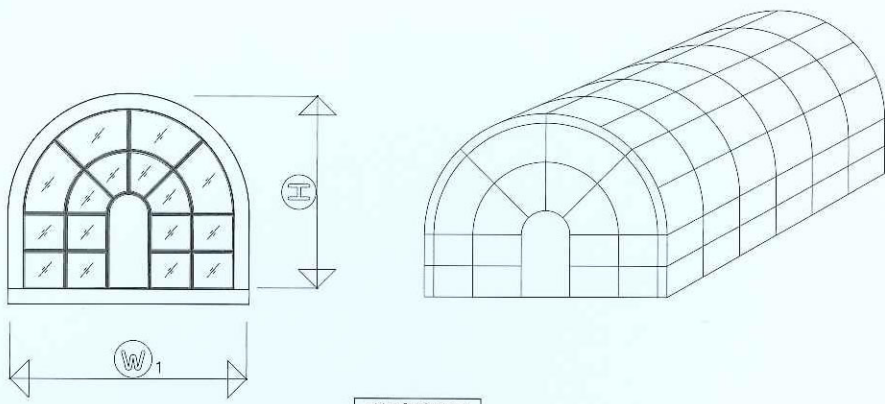

3連窓(フラッシュパネル)

- ・つうきくんはスムーズな開閉操作のできる自然換気、自然排煙の二つの機能を持つハッチです。
- ・開閉時のショックもやさしく、ガラスの組み込みを可能にし、室内に自然光をとり入れ省エネ効果に最適です。
- ・単窓はもとより縦連窓、横連窓とご希望に応じて設置できます。

3連窓(ガラス入り)

ガラス入り

つうきくん断面詳細図

フラッシュパネル

ひかりくん断面詳細図

両流れ・片流れタイプ

図 概図

鉛直断面

水平断面

多角形・箱タイプ

姿図

鉛直断面

アーチタイプ

姿図

鉛直断面