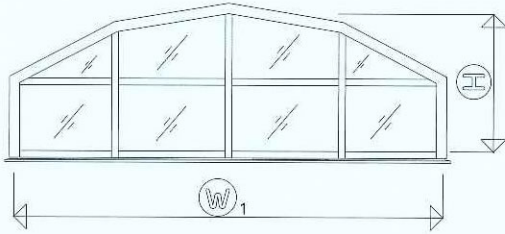

3連窓(フラッシュパネル)

- ・つうきくんはスムーズな開閉操作のできる自然換気、自然排煙の二つの機能を持つハッチです。
- ・開閉時のショックもやさしく、ガラスの組み込みを可能にし、室内に自然光をとり入れ省エネ効果に最適です。
- ・単窓はもとより縦連窓、横連窓とご希望に応じて設置できます。

3連窓(ガラス入り)

ガラス入り

つうきくん断面詳細図

フラッシュパネル

ひかりくん断面詳細図

両流れ・片流れタイプ

図 概図

鉛直断面

水平断面

多角形・箱タイプ

姿図

鉛直断面

アーチタイプ

姿図