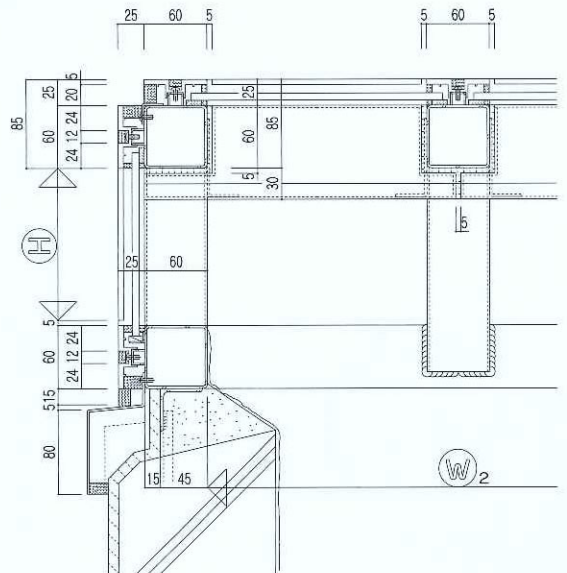

3連窓(フラッシュパネル)

- ・つうきくんはスムーズな開閉操作のできる自然換気、自然排煙の二つの機能を持つハッチです。
- ・開閉時のショックもやさしく、ガラスの組み込みを可能にし、室内に自然光をとり入れ省エネ効果に最適です。
- ・単窓はもとより縦連窓、横連窓とご希望に応じて設置できます。

3連窓(ガラス入り)

ガラス入り

つうきくん断面詳細図

フラッシュパネル

ひかりくん断面詳細図

両流れ・片流れタイプ

図 概図

鉛直断面

水平断面

多角形・箱タイプ

姿図

鉛直断面

アーチタイプ

姿図

鉛直断面